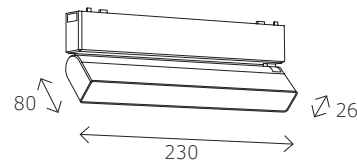

ST676.436.10
ST676.446.10
ST676.536.10
ST676.546.10