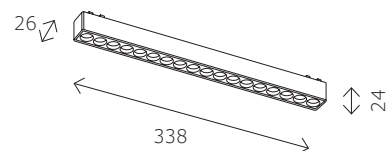

ST673.436.18
ST673.446.18
ST673.536.18
ST673.546.18