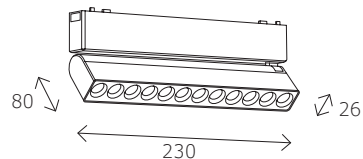

ST675.436.12
ST675.446.12
ST675.536.12
ST675.546.12

артикул	мощность, W	световой поток, LM	цветовая температура, K	коэфф. цвето-передачи, RA	угол рассеивания, °
■ ST675.436.06	led × 6	500	3000	>84	36
■ ST675.446.06	led × 6	500	4000	>84	36
□ ST675.536.06	led × 6	500	3000	>84	36
□ ST675.546.06	led × 6	500	4000	>84	36
■ ST675.436.12	led × 12	1100	3000	>84	36
■ ST675.446.12	led × 12	1100	4000	>84	36
□ ST675.536.12	led × 12	1100	3000	>84	36
□ ST675.546.12	led × 12	1100	4000	>84	36