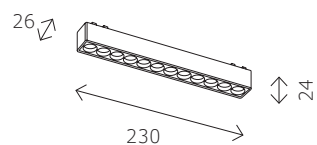

ST673

ST673.436.12
ST673.446.12
ST673.536.12
ST673.546.12