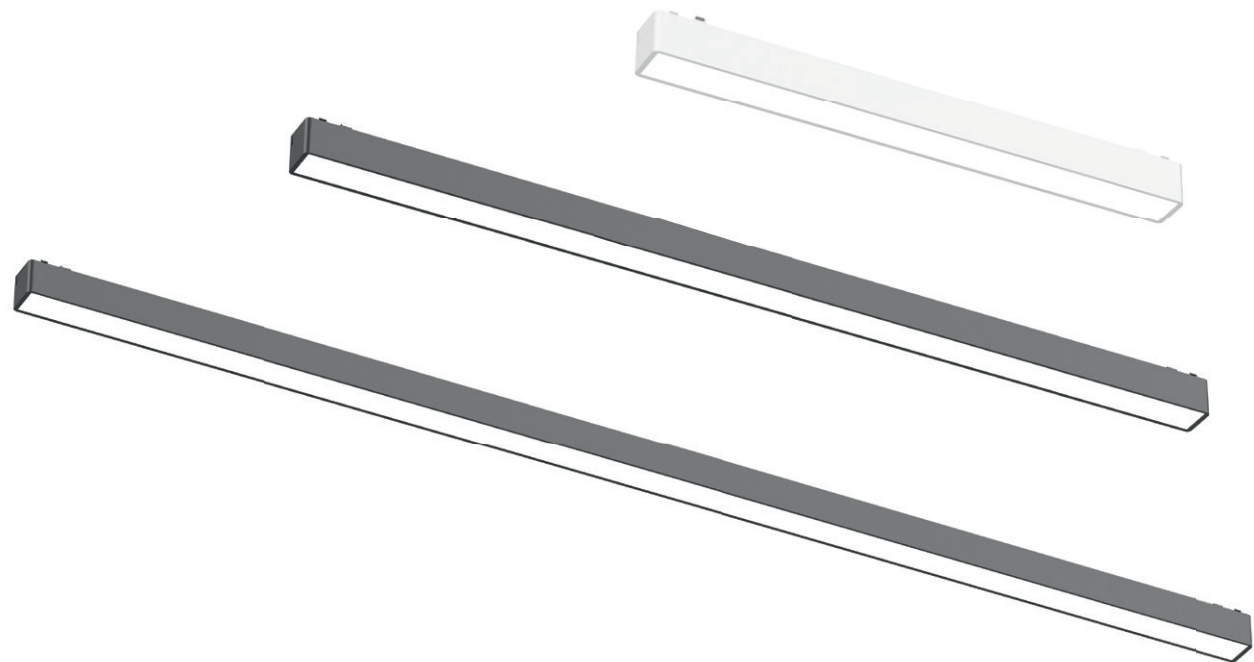

ST674

ST674.436.15
ST674.446.15
ST674.536.15
ST674.546.15

ST674.436.20
ST674.446.20
ST674.536.20
ST674.546.20