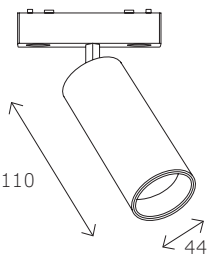

ST677

ST677.436.09
ST677.446.09
ST677.536.09
ST677.546.09

ST677.436.18
ST677.446.18
ST677.536.18
ST677.546.18