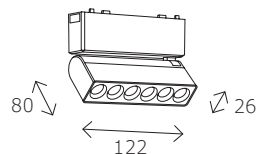

ST675

ST675.436.06
ST675.446.06
ST675.536.06
ST675.546.06