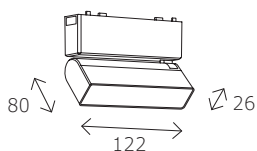

ST676

ST676.436.05
ST676.446.05
ST676.536.05
ST676.546.05