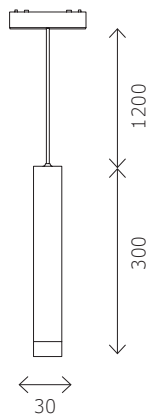

STLUCE.RU

- ST680.433.07
- ST680.443.07
- ST680.533.07
- ST680.543.07

28