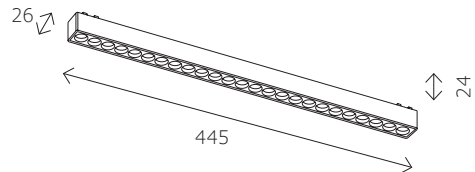

ST673.436.24
ST673.446.24
ST673.536.24
ST673.546.24